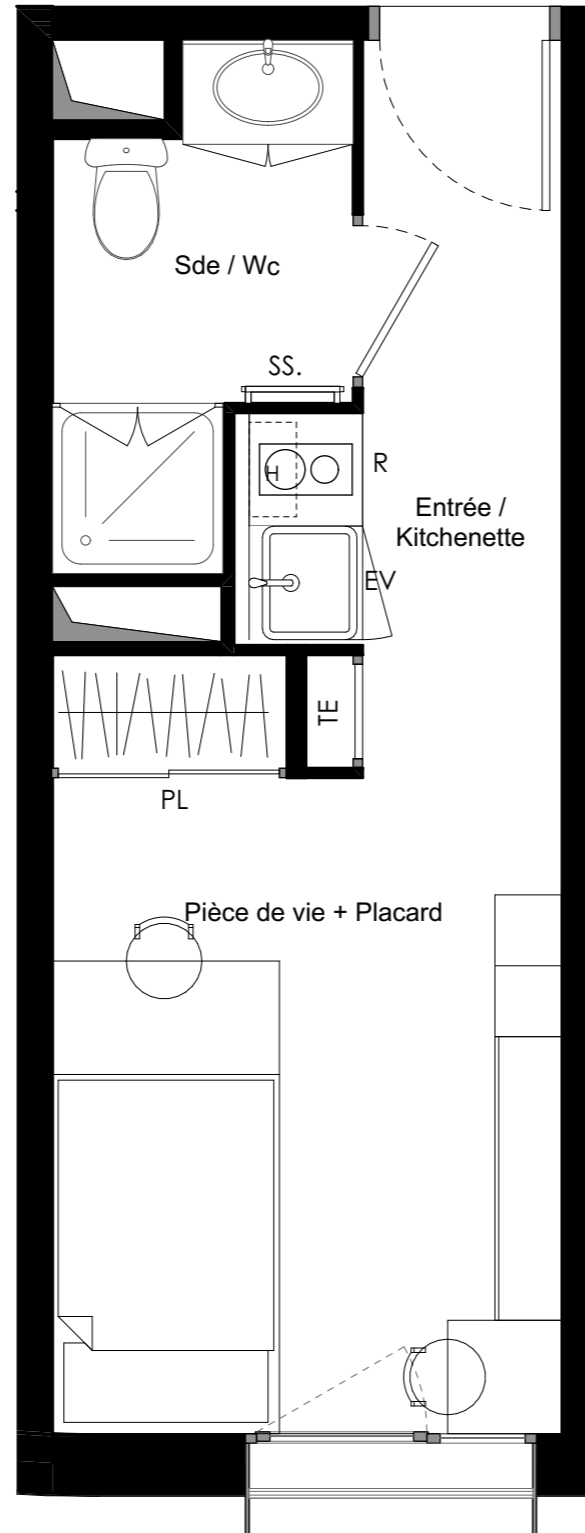

PROMOTION

sweetly

CHAMBÉRY

R+1	
S - N°A1.17	
SURFACES HABITABLES	
Entrée / Kitchenette	4,18
Pièce de vie + Placard	10,88
Sde / Wc	3,50
TOTAL HABITABLE	18,56 m²